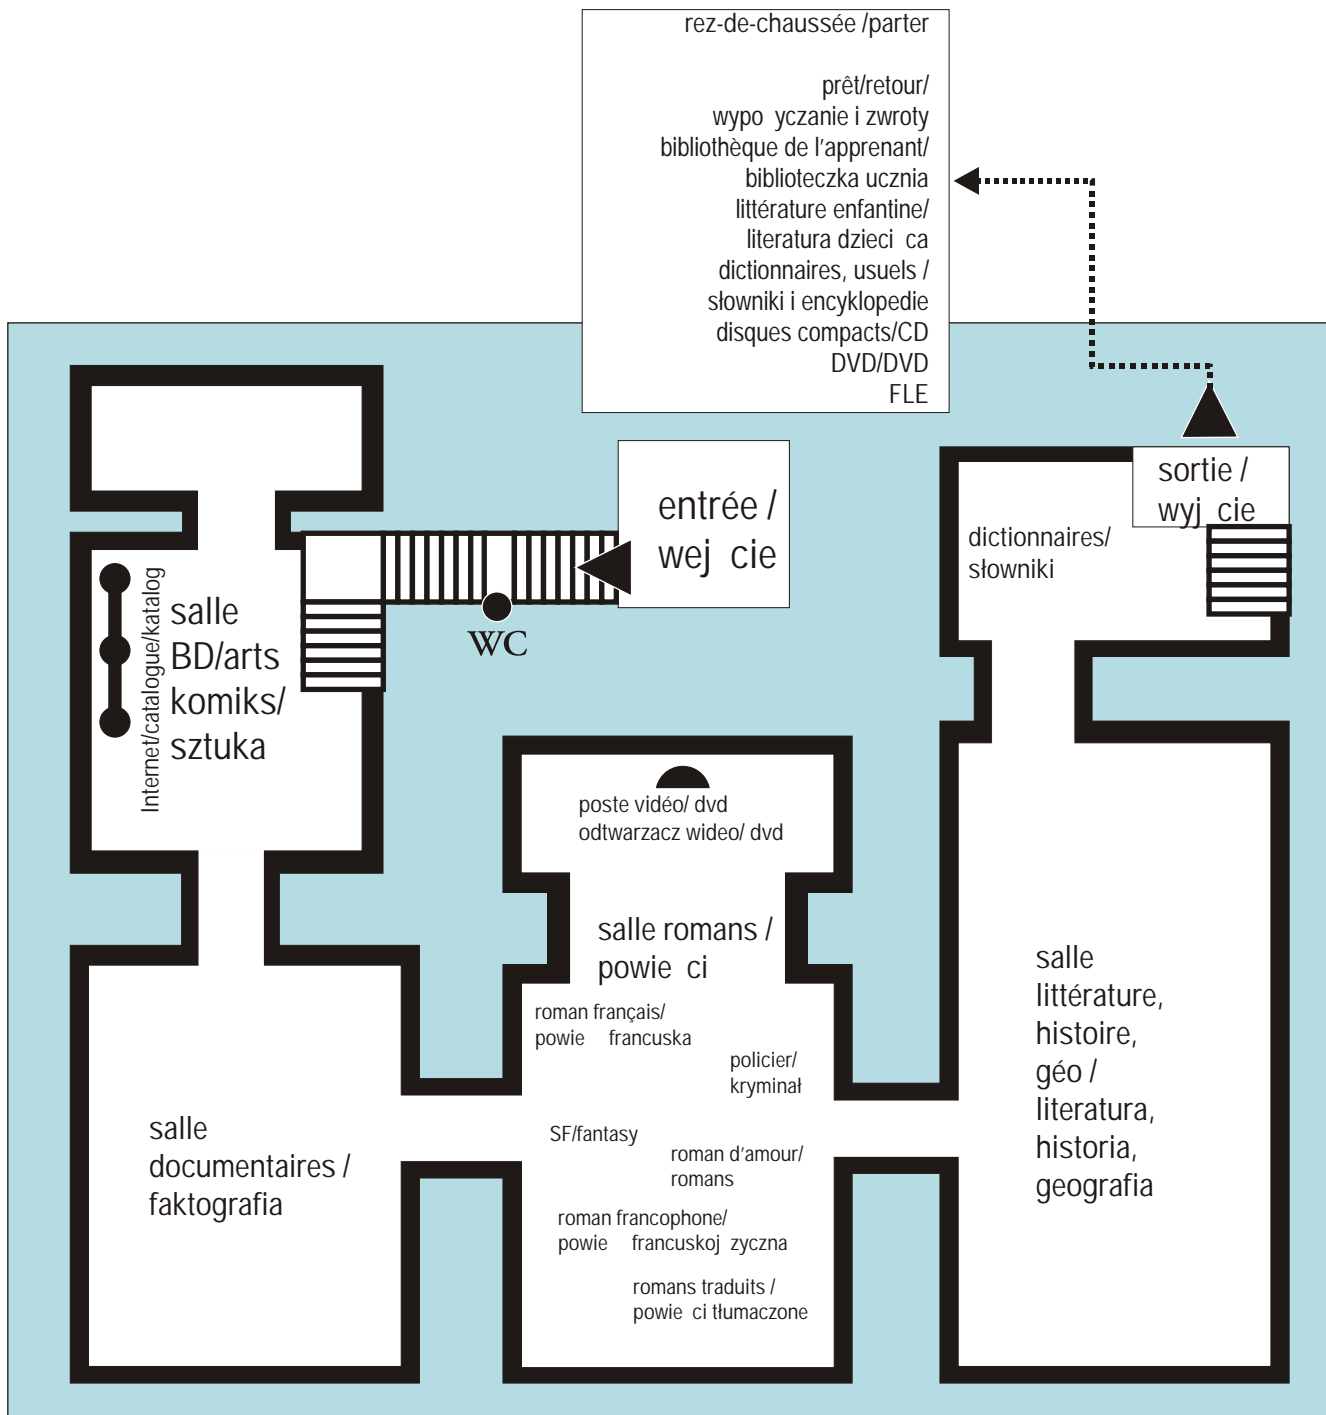

INSTITUT FRANÇAIS CRACOVIE

Institut Français de Pologne - antenne de Cracovie
Médiathèque

ul. Stolarska 15
31-043 Krakow
tél. (012) 424 53 57

mediatheque.cracovie@institutfrancais.pl
www.institutfrancais.pl/cracovie

catalogue en ligne :
www.institutfrancais.pl/pmb

Institut Francuski w Polsce, oddział w Krakowie
Mediateka

ul. Stolarska 15
31-043 Krakow
tel. (012) 424 53 57
mediatheque.cracovie@institutfrancais.pl
www.institutfrancais.pl/cracovie

catalog on-line:
www.institutfrancais.pl/pmb